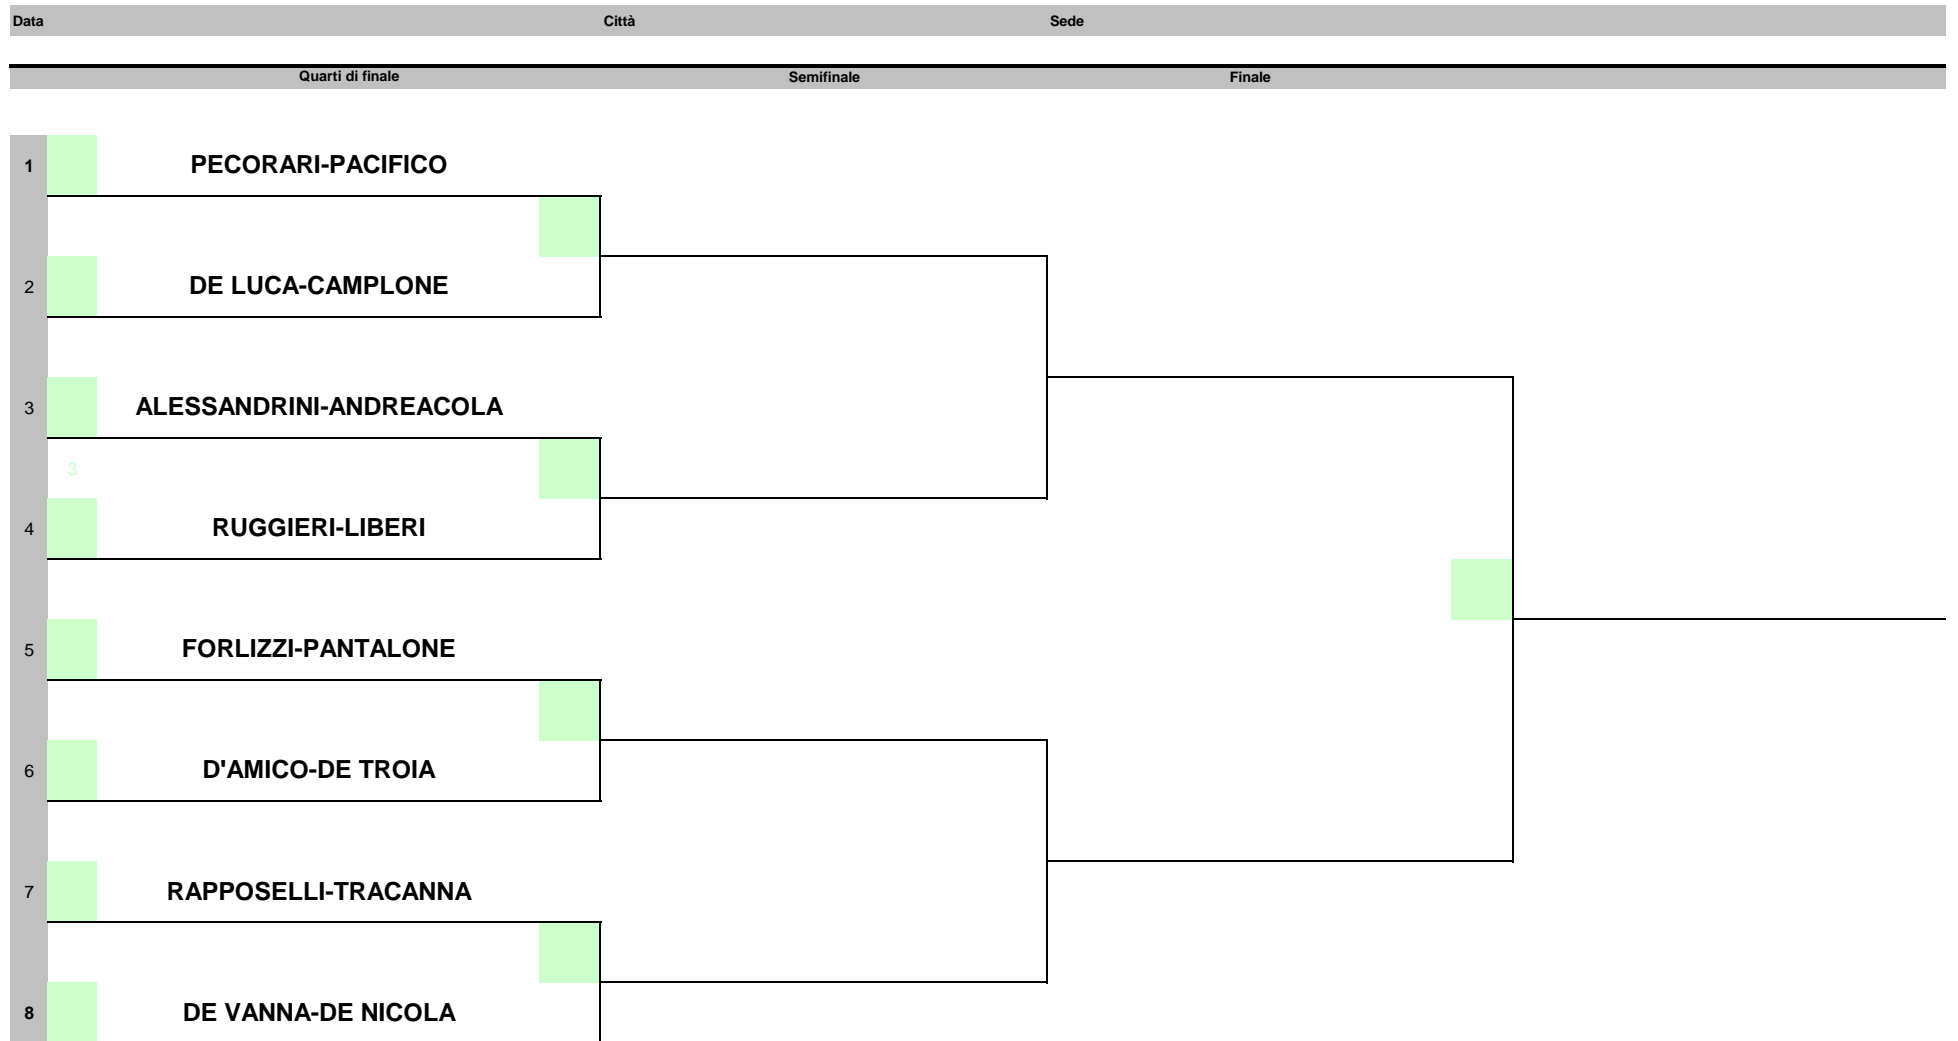

TORNEO SOCIALE DI DOPPIO

girone: **D**

SQUADRA	CAMPI	PALLE	SEDE DI GIOCO
RAPPOSELLI/TRACANNA			
DE LUCA/CAMPLONE			
CIANCARELLA/FILOCAMO			
ROSELLI/DI FABIO			
SCIOLI/DE COLLIBUS			

classifica	
squadra	g
DE LUCA/CAMPLONE	3
RAPPOSELLI/TRACANNA	4
ROSELLI/DI FABIO	0
CIANCARELLA/FILOCAMO	1
SCIOLI/DE COLLIBUS	2

giorno	ora	CALENDARIO	risultati		
		CIANCARELLA/FILOCAMO - SCIOLI/DE COLLIBUS	53	54	
		DE LUCA/CAMPLONE - ROSELLI/DI FABIO	42	42	
		riposa - RAPPOSELLI/TRACANNA			
		SCIOLI/DE COLLIBUS - DE LUCA/CAMPLONE	45	40	10.8
		ROSELLI/DI FABIO - RAPPOSELLI/TRACANNA	40	40	
		riposa - CIANCARELLA/FILOCAMO			
		RAPPOSELLI/TRACANNA - CIANCARELLA/FILOCAMO	41	41	
		ROSELLI/DI FABIO - SCIOLI/DE COLLIBUS	14	53	10.7
		riposa - DE LUCA/CAMPLONE			
		SCIOLI/DE COLLIBUS - RAPPOSELLI/TRACANNA	40	53	
		DE LUCA/CAMPLONE - CIANCARELLA/FILOCAMO	41	41	
		riposa - ROSELLI/DI FABIO			
		RAPPOSELLI/TRACANNA - DE LUCA/CAMPLONE	54	24	10.8
		CIANCARELLA/FILOCAMO - ROSELLI/DI FABIO	53	40	
		riposa - SCIOLI/DE COLLIBUS			

IN GRASSETTO LA COPPIA VINCENTE

TORNEO SOCIALE DI DOPPIO

TABELLONE FINALE A